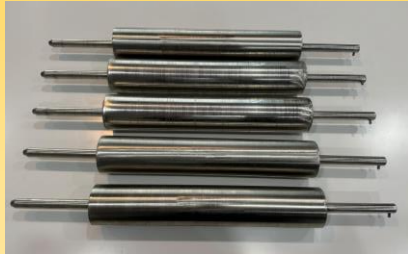

## 焼成棒 × 5本

焼成時は巻紙をぴったりと巻きつけ、THEOに装着。自動で回転し、生地をつけ、焼成します。

Φ60.5 × L340mm (全長580mm)

## バウムスタンド × 1セット

焼成したバウムクーヘンをカットする際に使用するスタンド。2本1組です。

Φ200 × H250mm